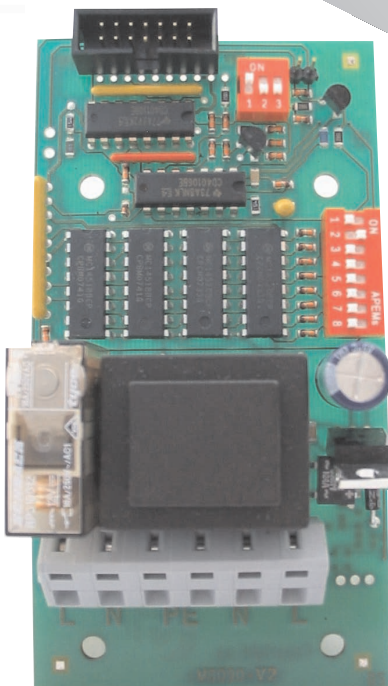

Geräte Anschluß

Keine zusätzliche Steuerleitung oder
Zwischendose nur Stromversorgung und
Verbraucher anschließen

Der Münzzeitähler C90

ist speziell für die zeitliche Steuerung

von **einem** elektrischen **Verbraucher** mit 230 V(AC), 16A geeignet.

Die Tarife können leicht im Münzzeitähler eingestellt werden.

Ein eingestellter Tarif kann 1-7 Verrechnungseinheiten(z.B. Münzen) und die Freigabezeit kann 1-255 Minuten betragen.

Nach Einwurf der Verrechnungseinheiten wird die Anzahl der gekauften Tarife am LED-Display angezeigt und das Hauptrelais im Münzzähler schaltet 230V(AC), 16A durch.

C90

Der Klassiker

Technische Daten

Gewicht: ca. 3,5 kg
Elektrischer Anschluß: 230V AC
Gehäuseweiß: 1.5mm Stahl; Tür: 3mm
Münzkassette für ca. 150 Münzen (0,50 €)
Abmessungen: H:260 x B:185 x T:140-155 mm
Schaltrelaiseinpolig: 230V AC, 16A, bei cos phi 1, L1 schaltend

Ausstattung

formschönes Stahlgehäuse, gepulvert
Sicherheits-Zylinderschloß, 2 Schlüssel
einstellbares LED-Display für die Betriebsanzeige
Zeit + Tarif mit Wahlschalter im Gerät änderbar
für Zählertafel geeignet
keine sichtbare Geldkassette
Gehäuse einbaufähig (~ 70 mm)
Kabeleinführung: Boden und Rückwand
3-punkt Wandbefestigung